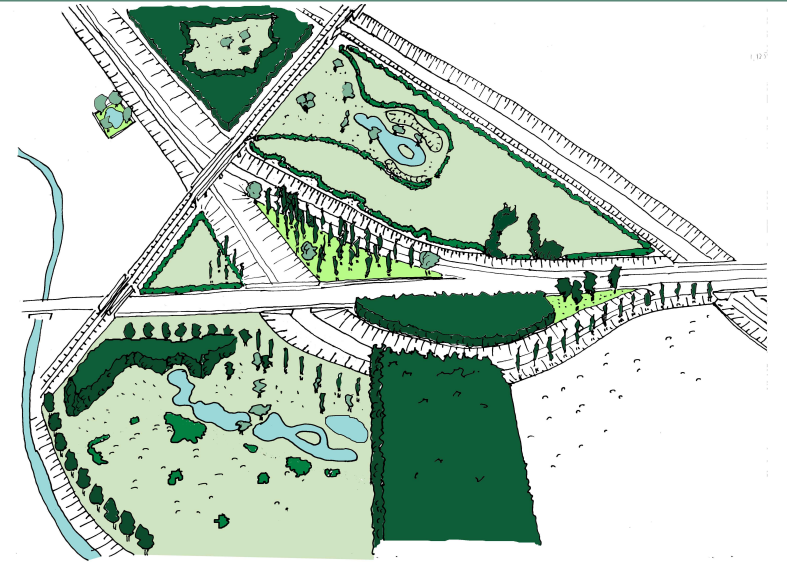

Motifs paysagers : noue jardinée, mare-bosquet, peupleraie, écharpe de bois. Arbre emblématique du parcours : saule blanc

Valorisation écologique et paysagère du franchissement de la vallée de la Beuvronne, par le développement de milieux humides et de prairies calcicoles sur les remblais

Plan d'eau avec roselières

Prairie humide

Prairie calcicole

Haie, bande boisée

Chaussée

Future voie

Prairie

Prairie humide

La Beuvronne