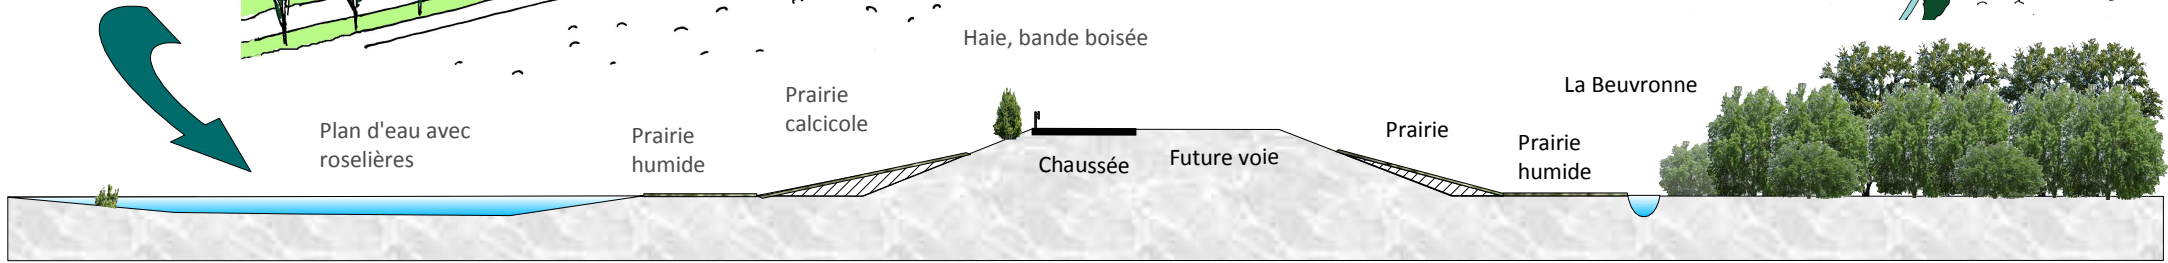

Motifs paysagers : noue jardinée, mare-bosquet, peupleraie, écharpe de bois. Arbre emblématique du parcours : saule blanc

Valorisation écologique et paysagère du franchissement de la vallée de la Beuvronne, par le développement de milieux humides et de prairies calcicoles sur les remblais

Plan d'eau avec roselières

Prairie humide

Prairie calcicole

Haie, bande boisée

Chaussée

Future voie

Prairie

Prairie humide

La Beuvronne