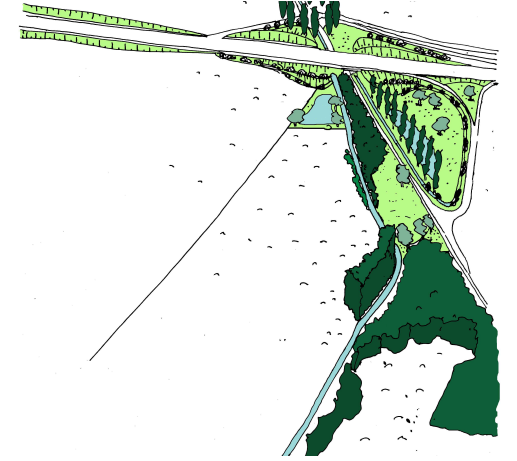

Motifs paysagers : noue jardinée, mare-bosquet, peupleraie, écharpe de bois. Arbre emblématique du parcours : saule blanc

Valorisation écologique et paysagère du franchissement de la vallée de la Beuvronne, par le développement de milieux humides et de prairies calcicoles sur les remblais

Plan d'eau avec roselières

Prairie humide

Prairie calcicole

Haie, bande boisée

Chaussée

Future voie

Prairie

Prairie humide

La Beuvronne