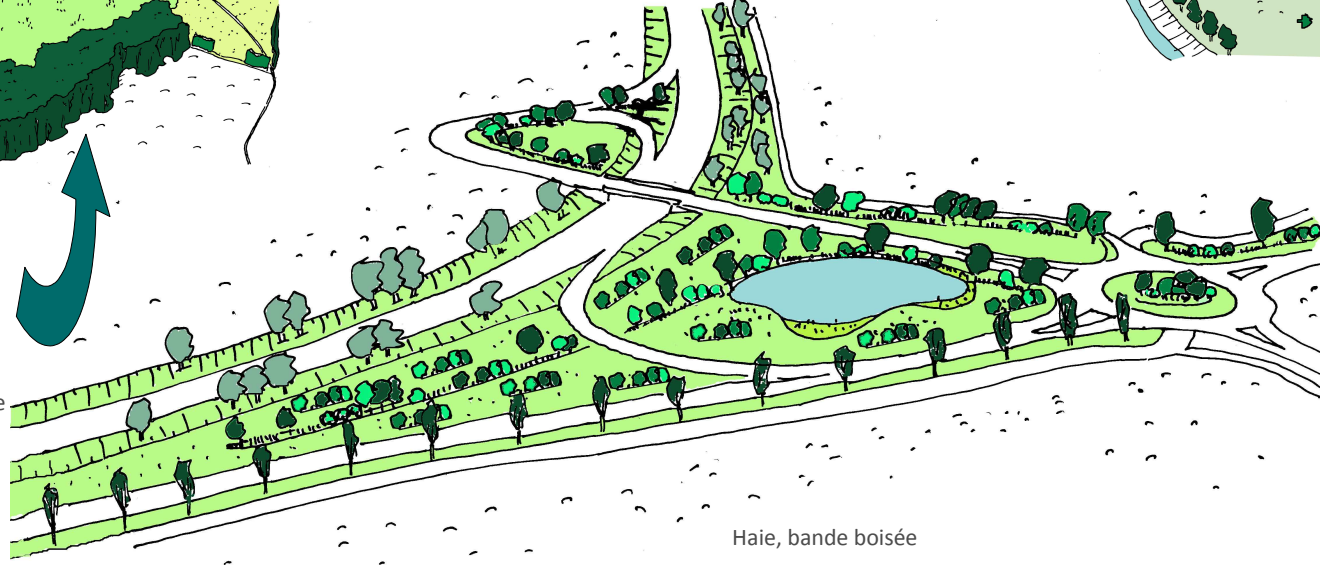

Motifs paysagers : noue jardinée, mare-bosquet, peupleraie, écharpe de bois. Arbre emblématique du parcours : saule blanc

Valorisation écologique et paysagère du franchissement de la vallée de la Beuvronne, par le développement de milieux humides et de prairies calcicoles sur les remblais

Plan d'eau avec roselières

Prairie humide

Prairie calcicole

Haie, bande boisée

Chaussée

Future voie

Prairie

Prairie humide

La Beuvronne