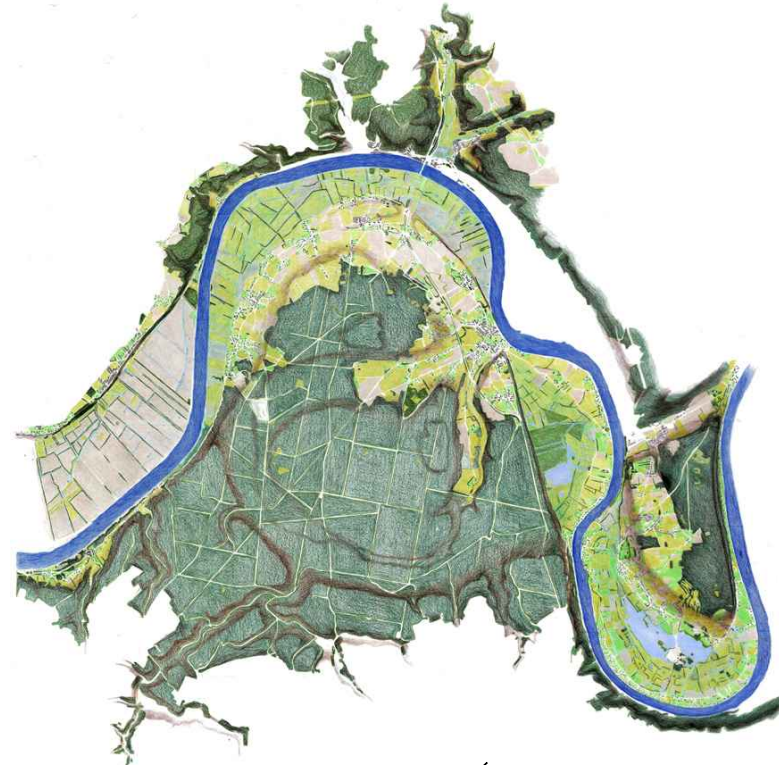

Opération
Localisation
Maître d'Ouvrage
Date
Programme

**Bilan de dix sites inscrits
Seine Maritime (76)
DREAL Haute Normandie
2010/2012
Etat des Lieux
Bilan de l'évolution
Enjeux paysagers
Propositions d'évolution de la
protection
Propositions de gestion
avec l'atelier d'architectes TICH0**

Particularité

Un million d'années

Époque gallo-romaine

D'après la photo aérienne IGN de 1975

D'après la carte au 1/25000^e IGN de 2007 (1911 01)