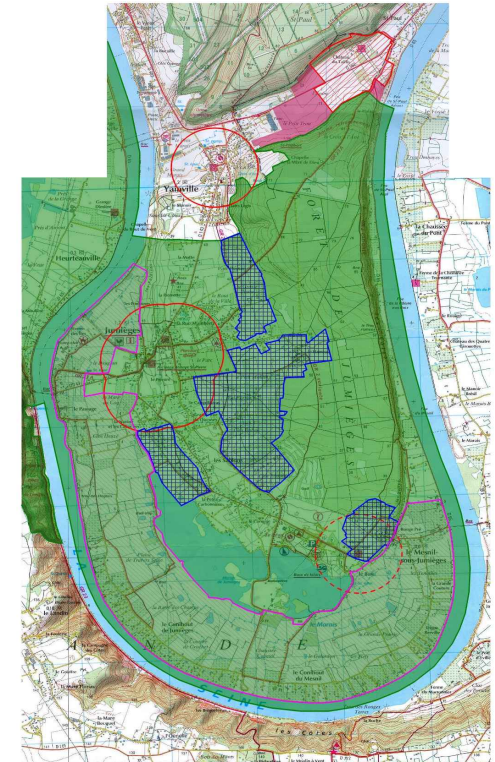

Opération
Localisation
Maître d'Ouvrage
Date
Programme

**Bilan de dix sites inscrits
Seine Maritime (76)
DREAL Haute Normandie
2010/2012
Etat des Lieux
Bilan de l'évolution
Enjeux paysagers
Propositions d'évolution de la
protection
Propositions de gestion
avec l'atelier d'architectes TICH0**

Particularité

Un million d'années

Époque gallo-romaine

D'après la photo aérienne IGN de 1975

D'après la carte au 1/25000^e IGN de 2007 (1911 01)